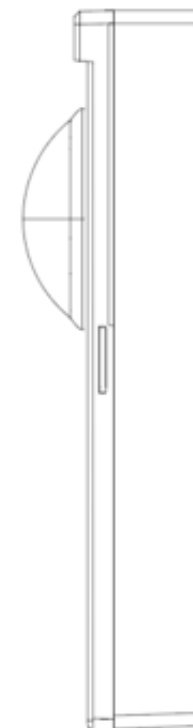

피난구 유도등\_대형\_벽부\_단면용\_음성/점멸장치 겸용

WR-CLL-W02 (유23-67)

◆ 사용가능표시면

무 방향

좌 방향

양 방향

좌 방향

73 mm

361 mm

275 mm

73 mm