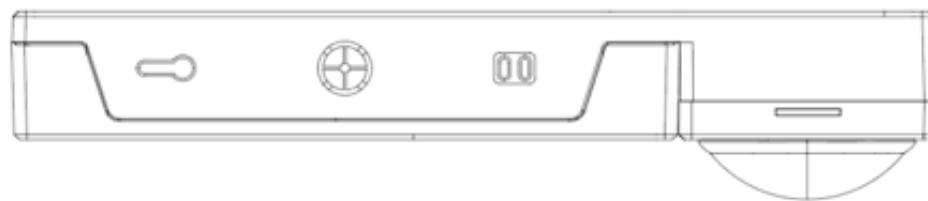

피난구 유도등\_대형\_벽부\_단면용\_음성/점멸장치 겸용

WR-CLL-W02 (유23-67)

◆ 사용가능표시면

무 방향

좌 방향

양 방향

좌 방향

73 mm

361 mm

275 mm

73 mm