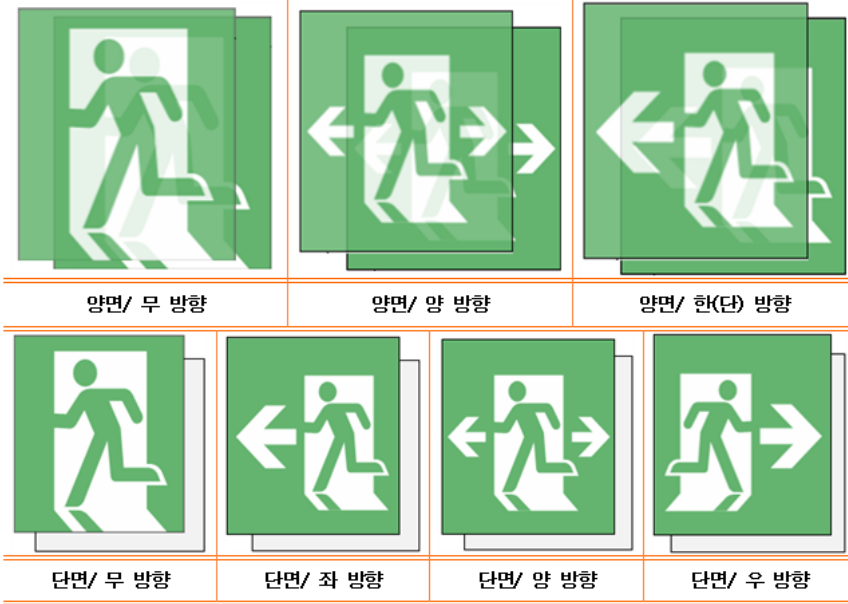

피난구 유도등_중형_천장형_양단면검용
_음성/점멸장치 검용

WR-CLM-F01 (유23-56)

◆ 사용가능표시면

252 mm

99 mm

501 mm