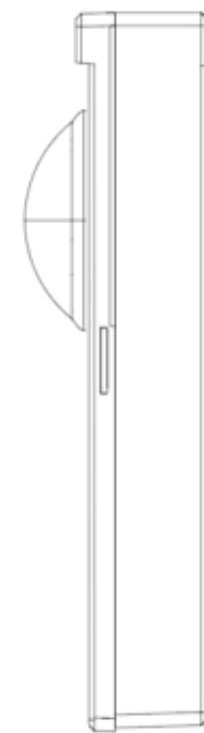

피난구 유도등_중형_벽부_단면용_
음성/점멸장치 겸용

WR-CLM-W04 (유23-98)

◆ 사용가능표시면

무 방향

좌 방향

양 방향

좌 방향

73 mm

306 mm

73 mm

224 mm